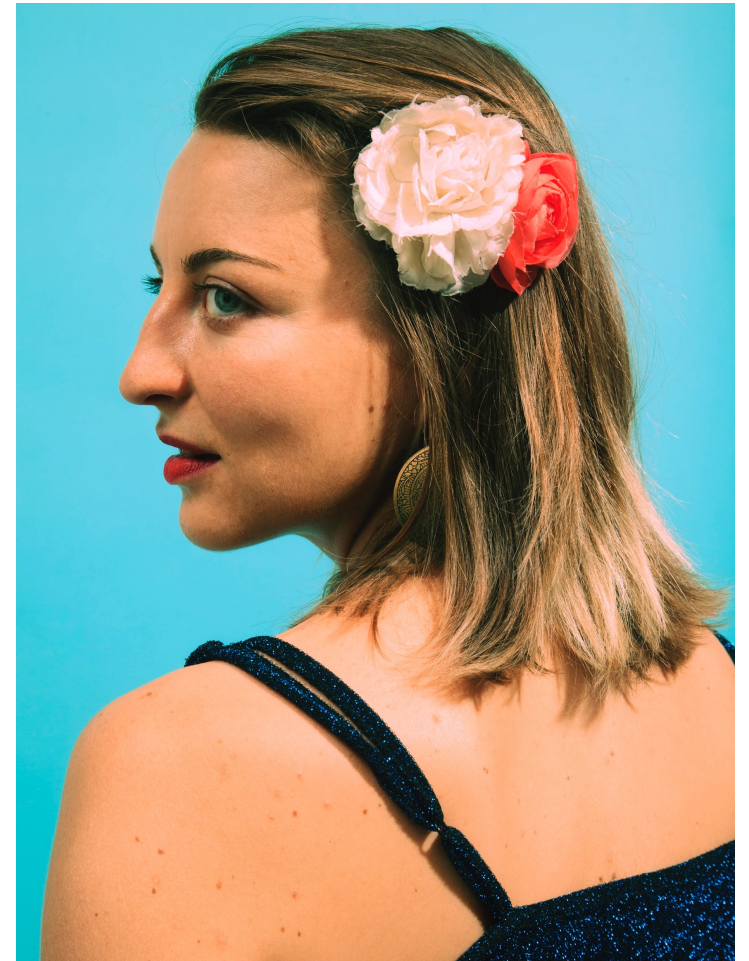

✉ claracahen@gmail.com

Soutenue par la salle Ô Totem Live (région lyonnaise)
Dispositif RésÔnance 2021-2022

Sortie du 1^{er} single : automne 2023

Mail artiste : ✉ jesuiclouce@gmail.com

Avez-vous déjà rêvé de survoler la canopée ? Si oui, alors il faut que vous voyiez ce show ! Sur l'énergie des rythmes de Louce, on lévite dans les brumes envoûtantes d'une jungle vêtue de bleu. Sa musique est habitée par un groove profond qui gravite entre funk, modernité de la scène pop et poésie de la langue française. Les artistes Clara Luciani, -M- et L'Impératrice en sont les inspirations lumineuses. Louce nous emmène sur sa planète de tous les possibles. Laissez-vous guider...

BIOGRAPHIE

Amoureuse libre d'une pop moderne aux accents funk, Louce revient d'un grand voyage avec des textes francs et inspirés, ramenant des mélodies aux accroches imparables.

Dans un monde aux couleurs du crépuscule, elle nous emmène dans une jungle tropicale fournie de lémuriens, volant de liane en liane. Volcan en éruption, Louce nous éclabousse de son énergie communicative par sa voix lumineuse et ses rythmes groovy.

Tout en français aux mots bien choisis, elle nous partage ses découvertes, comment elle s'est libérée de ses nœuds et nous invite à le célébrer par la danse.

Louce raconte son amour ardent pour la nature et la vie. Légères en apparence, ses chansons se montrent vite aussi entêtantes qu'addictives. Une occasion parfaite de visiter sa jungle volcanique.

LE LIVE

Sur scène, Louce et sa batteuse plantent un décor végétal et déploient un univers pailleté avec une gaieté communicative. Louce tient plus que tout à instaurer une proximité avec les spectateurs et à passer un vrai moment de fête ensemble. Puisse chacun libérer sa propre énergie volcanique, danser au milieu des lémuriens, profiter d'un moment de légèreté... Pour repartir, en fin de concert, le cœur heureux.